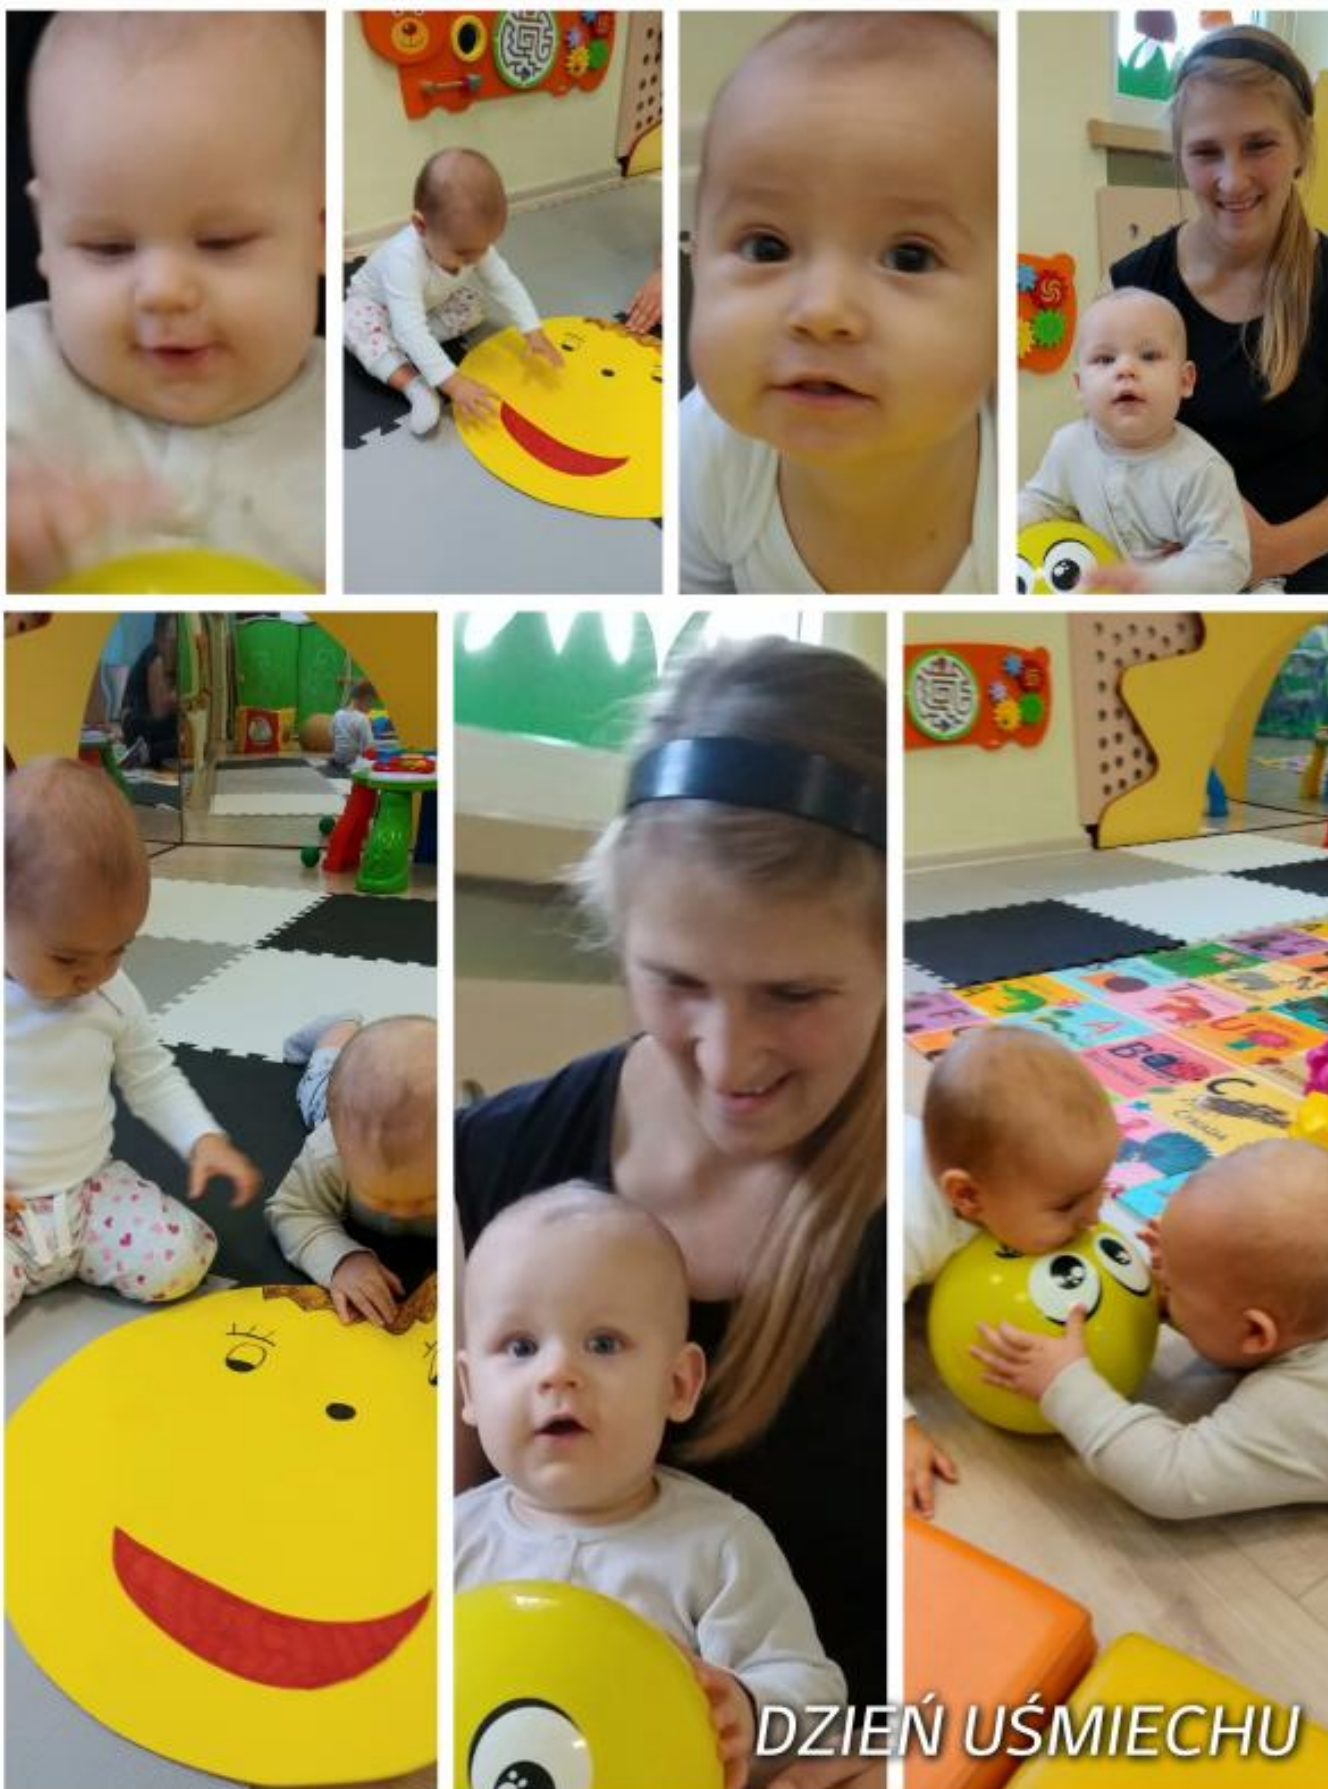

Grupa krasnale